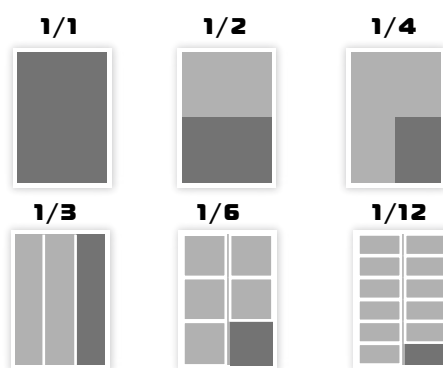

Wie und wo wird IZUM verteilt?

Das kostenlose Magazin wird in Läden, Reisebüros, Restaurants, Vereinen, Beauty- und Friseursalons und Arztpraxen ausgelegt, in Clubs und bei besonderen Veranstaltungen verteilt. Insgesamt über 500 Stellen. Die aktuelle Auflage beträgt 10.000 Exemplare im Monat.

Warum lohnt es sich, bei uns Werbung zu schalten?

Wir wenden uns an ausgehfreudige, kauflustige, viel herumreisende, intelligente Leser, die immer in Bewegung bleiben und dabei gern ihr Bares ausgeben.

Anzeigenpreisliste

Seite	Grosse (BxH)	Preis
1/2 hoch	52x148	275,-
1/2 quer	105x74	275,-
1/1	105x148	499,-
2. Umschlagseite	105x148	559,-
3. Umschlagseite	105x148	559,-
4. Umschlagseite	105x148	889,-
2/1	210x148	899,-
1/3 hoch	35x148	199,-
1/3 quer	105x49	199,-
1/4 hoch	52x74	165,-
1/4 quer	105x37	165,-
1/6	52x49	125,-
1/12	52x24	69,-
Coupon	2x52x24	99,-
Stopper (1/16)	28x20	35,-
Router-Anzeige	Bild+Text	59,-
Werbeartikel	1 Seite	299,-
Werbeartikel	Doppelseiten	399,-

Rabatte

10%	bei einer Laufzeit von 3 Monaten
15%	bei einer Laufzeit von 6 Monaten
20%	bei einer Laufzeit von 12 Monaten
Rabatt fuer Veranstalter von Kulturevents:	
35%	1/1 Seite

Gestaltung und Übersetzung auf Anfrage. Alle Preise zzgl. ges. MwSt.
Anzeigenschluss ist 20. des Vormonats.

Kontakt:

Magazin IZUM
Pixelplant GmbH
Nürnberger Str. 27
10789 Berlin
Tel. (030) 2101 66 44
Fax (030) 2101 66 45
Web: www.izum.de
Email: info@izum.de

Technische Daten und Anforderungen

Format/Umfang	A6, 64 Seiten
Werbeanteil	maximal 30%
Druckverfahren	Offsetdruck, mehrfarbig
Datenträger	USB Stick, CD, Diskette, Email
Dateiformat	ai, eps, pdf, tiff
Beschnitt	3mm von jeder Seite
Farben	CMYK Process Separation
Schriftarten	In Kurven umgewandelt
Rasterbilder	Unkomprimiert, 300 dpi